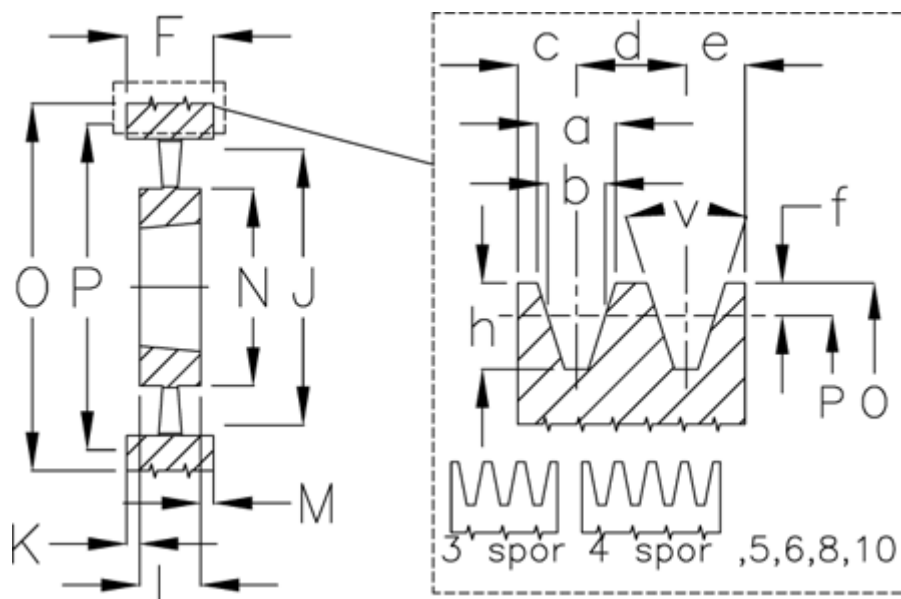

Varenummer: 604111056008  
 Beskrivelse: Kileremsskive SPB 560/8 TL4545

## Mål

a	= 16.3	F	= 158	O	= 567.0
Antal spór	= 8	For bøsning	= 4545	P	= 560
b	= 14.0	h	= 17.5	Type	= SPB
Bøsning ø max.	= 110	J	= 517	v	= 38 grader
c	= 12.5	K	= 22		
d	= 19.0	L	= 114		
e	= 12.5	m	= 22		
f	= 3.5	N	= 242		